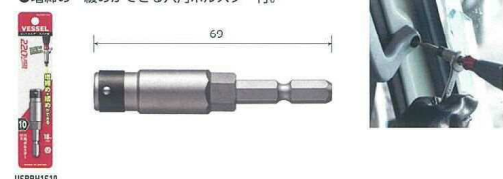

No. USBH1S10 ビットホルダー スパナ掛 New

●増締め・緩めができる六角ボルトスター付。

品番No.	六角ボルトスター対応(mm)	ビット差込角(mm)	台紙サイズ(mm)	内装(本)	JAN(4907587)
USBH1S10	10	6.35	160x35x15	10	030672

●オープン価格