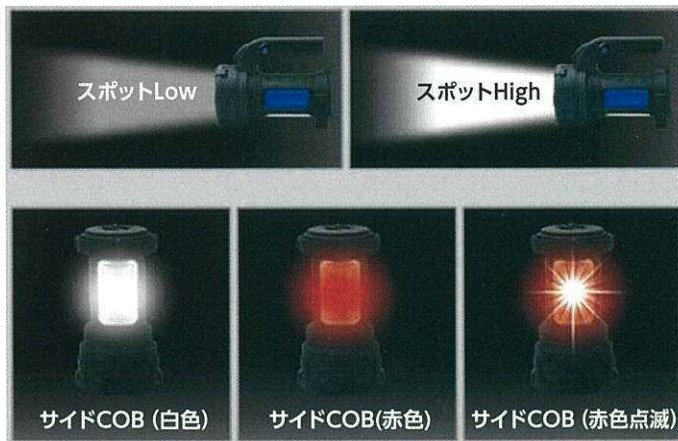

# LEDサーチライト

- 5つの発光モードが使える多機能ライト
- 1つのハンドルで2通りの持ち方ができる2WAYハンドルを搭載
- アウトドアレジャーや緊急災害時にも安心の乾電池仕様

## ASL-230SC

標準価格 3,000円

JANCODE:4528235 521856

品番	ASL-230SC
使用電池	単3乾電池 × 3本
防水性能	IPX4
照射距離	最大 約200m
明るさ	High 約230 Lm / Low 約160 Lm / サイドCOB (白色) 約150 Lm / サイドCOB (赤色) 約20 Lm
点灯モード	消灯 → スポットLow → スポットHigh → サイドCOB (白色) → サイドCOB (赤色) → サイドCOB (赤色点滅) → 消灯
電池寿命	High 約4時間 / Low 約6時間 / サイドCOB (白色) 約6時間 / サイドCOB (赤色) 約10時間
耐衝撃性	1 m
サイズ	全長179mm × 直径98mm × 高さ139mm
質量	約396g (電池含む)
付属品	テスト用電池3本