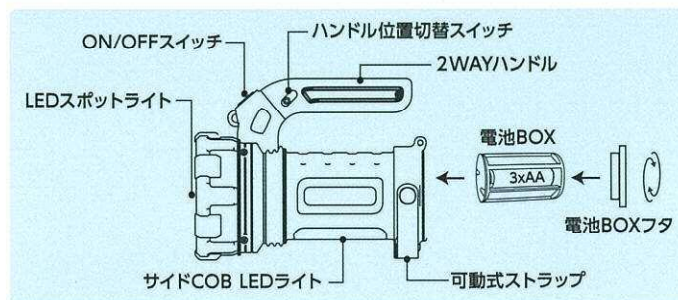

## ASL-230SC

標準価格 3,000円

JANCODE:4528235 521856

品番	ASL-230SC
使用電池	単3乾電池 × 3本
防水性能	IPX4
照射距離	最大 約200m
明るさ	High 約230 Lm / Low 約160 Lm / サイドCOB (白色) 約150 Lm / サイドCOB (赤色) 約20 Lm
点灯モード	消灯 → スポットLow → スポットHigh → サイドCOB (白色) → サイドCOB (赤色) → サイドCOB (赤色点滅) → 消灯
電池寿命	High 約4時間 / Low 約6時間 / サイドCOB (白色) 約6時間 / サイドCOB (赤色) 約10時間
耐衝撃性	1 m
サイズ	全長179mm × 直径98mm × 高さ139mm
質量	約396g (電池含む)
付属品	テスト用電池3本