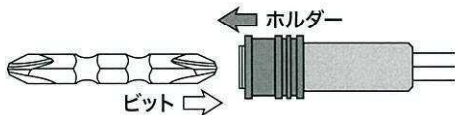

## ビットが落ちないロック方式

ホルダーを◀の方向にスライドさせビットを押し込み、元の位置に戻すと固定されます。  
ビット着脱時は動力源を切り、使用時には必ずロック状態を確認して下さい。