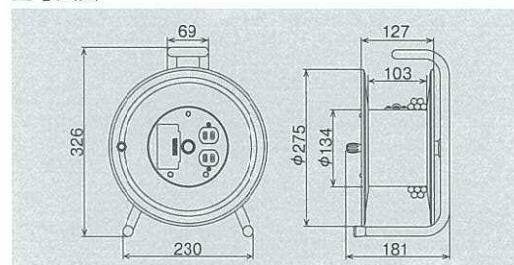

■寸法図

こんなところで... 電源元が少なくなる工事現場やイベント
災害時の避難所でのUSB機器の充電に

■仕様表

型 式	電線仕様		コンセント仕様		USB出力	電源パイロット ランプ	質 量 (kg)	梱 包 (台)	標準価格 (円)	JANコード
	長さ(m)	種別・太さ(mm)・心数(C)	定 格	形状×個数						
S-30U4	30	VCT 1.25 × 2	2P・15A・125V	11×2	DC5V 2A(最大)/個 4ポート合計4A	●	5.7	4	13,600	40650-3

●ACコンセントは合計1400Wまで使用できます。●発電機に接続する場合はインバーター式発電機をご使用ください。
●本製品にはUSBケーブルは付属しておりません。市販のUSBケーブル(タイプA)をご使用ください。

■USB仕様表

定格出力	コネクタ形状	ポート数
DC5V 最大2A (4ポート合計4A)	USBタイプA(メス)	4 防塵カバー付

■対応機器 USBポートを利用する充電用機器

※接続する機器によって最大出力電流は異なります。
※全てのUSB機器の充電を保証するものではありません。
※本製品の使用にあたり、各種データ消失に関する損害や修理について
当社では責任を負いかねます。

安全に関するご注意

ご使用の前に、取扱説明書をよくお読みいただいた上で、正しくお取り扱いください。

※仕様は品質向上のため、予告なしに変更する場合があります。※上記価格に消費税は含まれておりません。

株式会社 **ハタヤリミテッド** 株式会社 **畑屋製作所**

ハタヤリミテッド本社/名古屋市中区大須四丁目10番90号 〒430-0011 TEL(052)261-3821(代)
畑屋製作所本社工場/名古屋市瑞穂区浮島町12番24号 〒467-0854 TEL(052)592-7211(代)
岐阜工場/岐阜県瑞穂市十八条586番3 〒501-0314 TEL(058)328-5700(代)
●東京支社 ●大阪支社 ●仙台支店 ●北関東支店 ●名古屋支店
●広島支店 ●福岡支店 ●札幌営業所 ●新潟営業所 ●岐阜物流センター
■関連会社

ハタヤオーケーエス株式会社 東京都大田区昭和島一丁目1番5号 〒143-0004

松栄興産 株式会社 名古屋市瑞穂区浮島町12番24号 〒467-0854

(株)丸金商会