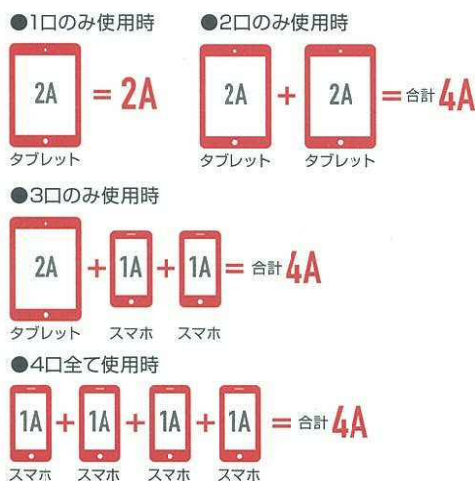

# HATAYA USB CORDREEL

USBポート付コードリール

100Vコンセントを使用しながら  
スマホやタブレットなどを  
同時に充電できる  
USBポート搭載!!

開閉式スケルトン防塵カバー  
LEDパイロットランプ内蔵なので、  
電源に接続されているか、遠くからで  
も識別できます。

■接続例

■寸法図

こんなところで... 電源元が少なくなる工事現場やイベント  
災害時の避難所でのUSB機器の充電に

■仕様表

型 式	電線仕様		コンセント仕様		USB出力	電源パイロット ランプ	質 量 (kg)	梱 包 (台)	標準価格 (円)	JANコード
	長さ(m)	種別・太さ(mm)・心数(C)	定 格	形状×個数						
<b>S-30U4</b>	30	VCT 1.25 × 2	2P・15A・125V	11×2	DC5V 2A(最大)/個 4ポート合計4A	●	5.7	4	13,600	40650-3