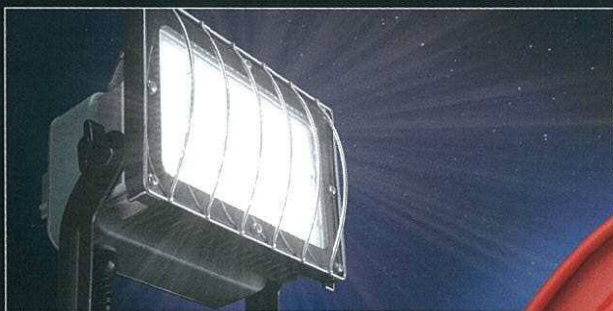

## USB <sup>4PORT</sup> ポート付コードリール

100Vコンセント付コードリールに携帯電話やスマートフォンなどのモバイル端末の充電ができるUSBポートを装備!

最大**2A**  
4ポート合計4A

照明などの  
AC100V機器の電源に

スマホ、タブレットの  
充電に

防災備蓄用品に  
おススメです

# HATAYA USB CORDREEL

USBポート付コードリール

100Vコンセントを使用しながら  
スマホやタブレットなどを  
同時に充電できる  
USBポート搭載!!

開閉式スケルトン防塵カバー  
LEDパイロットランプ内蔵なので、  
電源に接続されているか、遠くからで  
も識別できます。

■接続例

■寸法図

こんなところで... 電源元が少なくなる工事現場やイベント  
災害時の避難所でのUSB機器の充電に