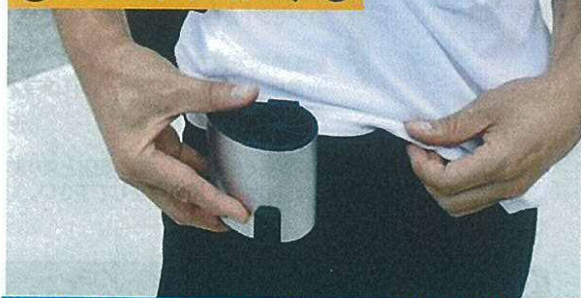

USB充電式扇風機 腰ベルトファン

バッテリー内蔵。
USB充電式。
最長約4時間
連続使用可。

USB充電ケーブル付属

重量わずか127g

- 手の平サイズのミニ扇風機！
- バッテリー内蔵でコードレス！
- 普通の扇風機と違い、筒状になっており下から吸い込み、上へ風を送ります。

【連続使用時間】

弱：約 4 時間

中：約2.5時間

強：約 2 時間

ミニサイズでも パワフル！！

①ベルトにかける

②服をクリップ

服の中に入れて強く涼しい風を送ることができます。

簡単装着！

輸入販売元

FUJI GROUP