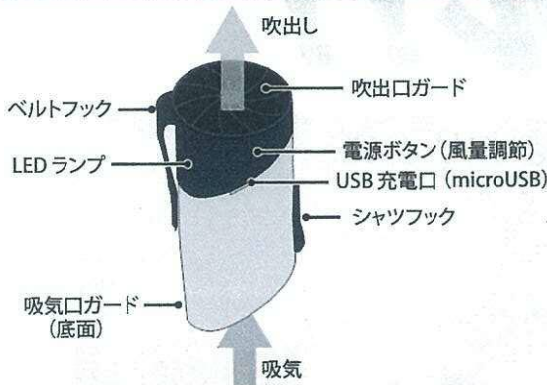

輸入販売元

富士製砥株式会社
Kosoku

FUJI GROUP
〒540-0028
大阪市中央区常盤町2丁目1番8号
FGビル大阪3階
TEL:06-6910-6810

MADE IN CHINA

各部名称

充電方法

USB 充電ケーブルのmicroUSB コネクタ (コネクタ小さい方) を向きに注意して本体に接続します。

もう一方をパソコン(別売り)のUSBポートやUSB-ACアダプタ(別売り)にさしてコンセントから給電を行ってください。