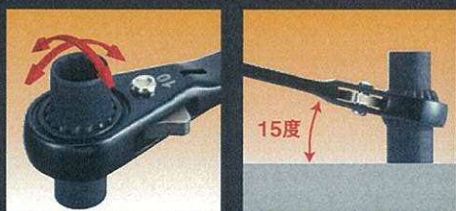

1本で4サイズ対応!!

首振り角15度機能を備えた
本締め可能なロングソケット

首振りディープラチェット

Swing Deep Ratchet Wrench

電設・配管工事や各種ラック取付の必携アイテム!!

ユニバーサル仕様 首振り角15度

品番	サイズ (mm)	全長(mm)	1箱入数	標準価格	JANコード
AB4DR-1	8・10 × 12・13	165	12丁	¥ 3,600	4528235 225150
AB4DR-2	10・12 × 13・14	145	12丁	¥ 4,320	4528235 225167